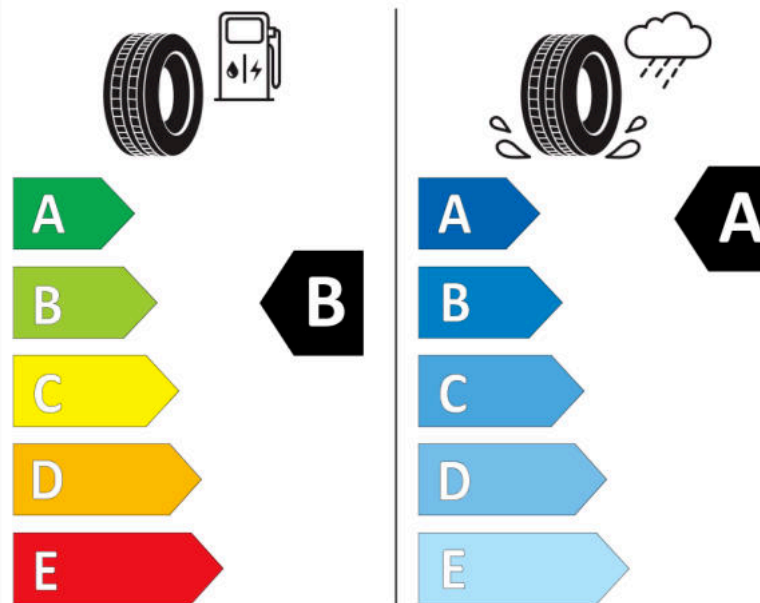

Δελτίο Πληροφοριών Προϊόντος

ΚΑΝΟΝΙΣΜΟΣ (ΕΕ) 2020/740

Μάρκα	MICHELIN
Εμπορική ονομασία	LATITUDE SPORT 3 VOL
Αναγνωριστικό μοντέλου	507459
Διάσταση	235/60R18
Δείκτης ικανότητας φόρτωσης	103
Σύμβολο κατηγορίας ταχύτητας	V
Κατηγορία ως προς την εξοικονόμηση καυσίμου	B
Κατηγορία ως προς την πρόσφυση του ελαστικού σε υγρό οδόστρωμα	A
Κατηγορία εξωτερικού θορύβου κύλισης	B
Τιμή εξωτερικού θορύβου κύλισης	70 dB
Ελαστικό για χρήση σε συνθήκες έντονης χιονόπτωσης	Όχι
Ελαστικό πρόσφυσης στον πάγο	Όχι
Ημερομηνία έναρξης παραγωγής	47/15
Ημερομηνία λήξης παραγωγής	
Κατηγορία Φορτίου	SL
Επιπλέον πληροφορίες	235/60 R18 103V TL LATITUDE SPORT 3 VOL GRNX MI

ENERG

MICHELIN

507459

235/60R18 103 V

C1

2020/740